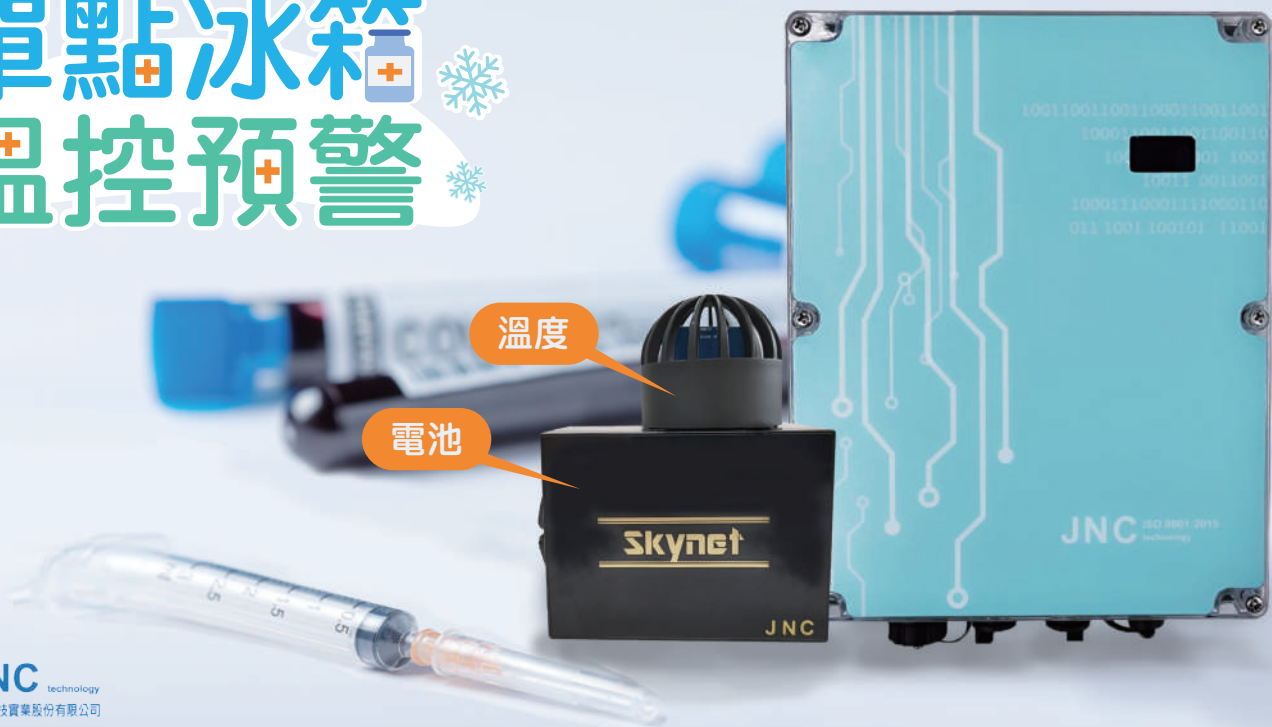

單點+冰箱 +溫控預警

自帶電池
(使用一年)

免工程
快速安裝

精準量測
TAF認證

台灣製造
品質保證

資料記錄
記錄10年以上

1分鐘
感測1筆

SKYNET

溫控主機

行動管理
同步監控

安裝便利 放置即可

 1 秒安裝完成

友善介面

電量顯示 / 溫度數值 / 日期時間

資料瀏覽

Time	IF	B1-L	B2-S	IF-S	Safel-1	Safel-2
2021/5/31 13:18:08	5.3	3.1	6.4	5.5	1	1
2021/5/31 13:19:08	5.1	2.9	5.4	5.6	1	1
13:20:08	4.9	3	4.6	5.9	1	1
13:21:08	4.7	3.1	3.8	6.2	1	1
13:22:08	4.6	3.4	3.1	6.5	1	1
13:23:08	4.6	3.8	2.6	6.6	1	1
13:24:08	4.6	4.2	2.4	6.3	1	1
13:25:08	4.7	4.5	3.2	6	1	1
13:26:08	4.8	4.8	4.4	5.7	1	1
13:27:08	4.9	5.1	5.6	5.5	1	1
13:28:08	5	5.4	6.4	5.6	1	1

歷史數據

單點冰箱 溫控預警/SFBT

規格

溫控主機規格		
電 源	變 壓 器	◆ AC輸入：110~220V (50/60Hz) ◆ DC輸出：12V 最大2A電流
	設 備	◆ DC輸入：12~36V ◆ 耗電量：6.2W
環 境	工作環境溫度	-20~70°C / 0 ~ 95%RH 非凝結(WiFi 0~70°C)
	儲存溫度	-30~70°C
通訊功能	乙 太 介 面	RJ-45乙太網路具Web Service功能、協定Modbus TCP
	通 訊 介 面	RS-485 X1組
	通 訊 協 定	Modbus RTU, MQTT
	無 線 通 訊	4G / WIFI / 藍芽通訊
顯示	0.96吋，中文彩色液晶TFT-LCD	
物理條件	產品尺寸 (mm)	252 x 175 x 60 (W×H×D)
	產 品 重 量	<0.7kg
外 箱	材 質	PC + 抗UV
防水等級	IP66	
記 錄	USB 記錄功能，最大支援 64GB	
安規認證	歐盟CE安全認證及美國FCC認證	
專 利	中華民國專利證書第M429156號 / M474956號 / M594326號 大陸專利證書第2514208號 / 3968342號	

感測器規格	
電 源	Type C 5VDC 或 4.2V鋰電池
通 訊 功 能	藍芽網路無線通訊
產 品 尺 寸	83x63x51(mm) LxWxH
產 品 重 量	不含電池約≤100公克 / 含電池≤300公克
專 利	新型第M594326號

Skynet 規格						
項目偵測原理	Range	T90	工作溫度	解析度	準確度	環境平衡時間 (更換地點)
Temp(半導體式)	(-)25-(+)85°C	<120Sec	(-)25-(+)85°C	-0.1°C	±0.4°C	< 40min